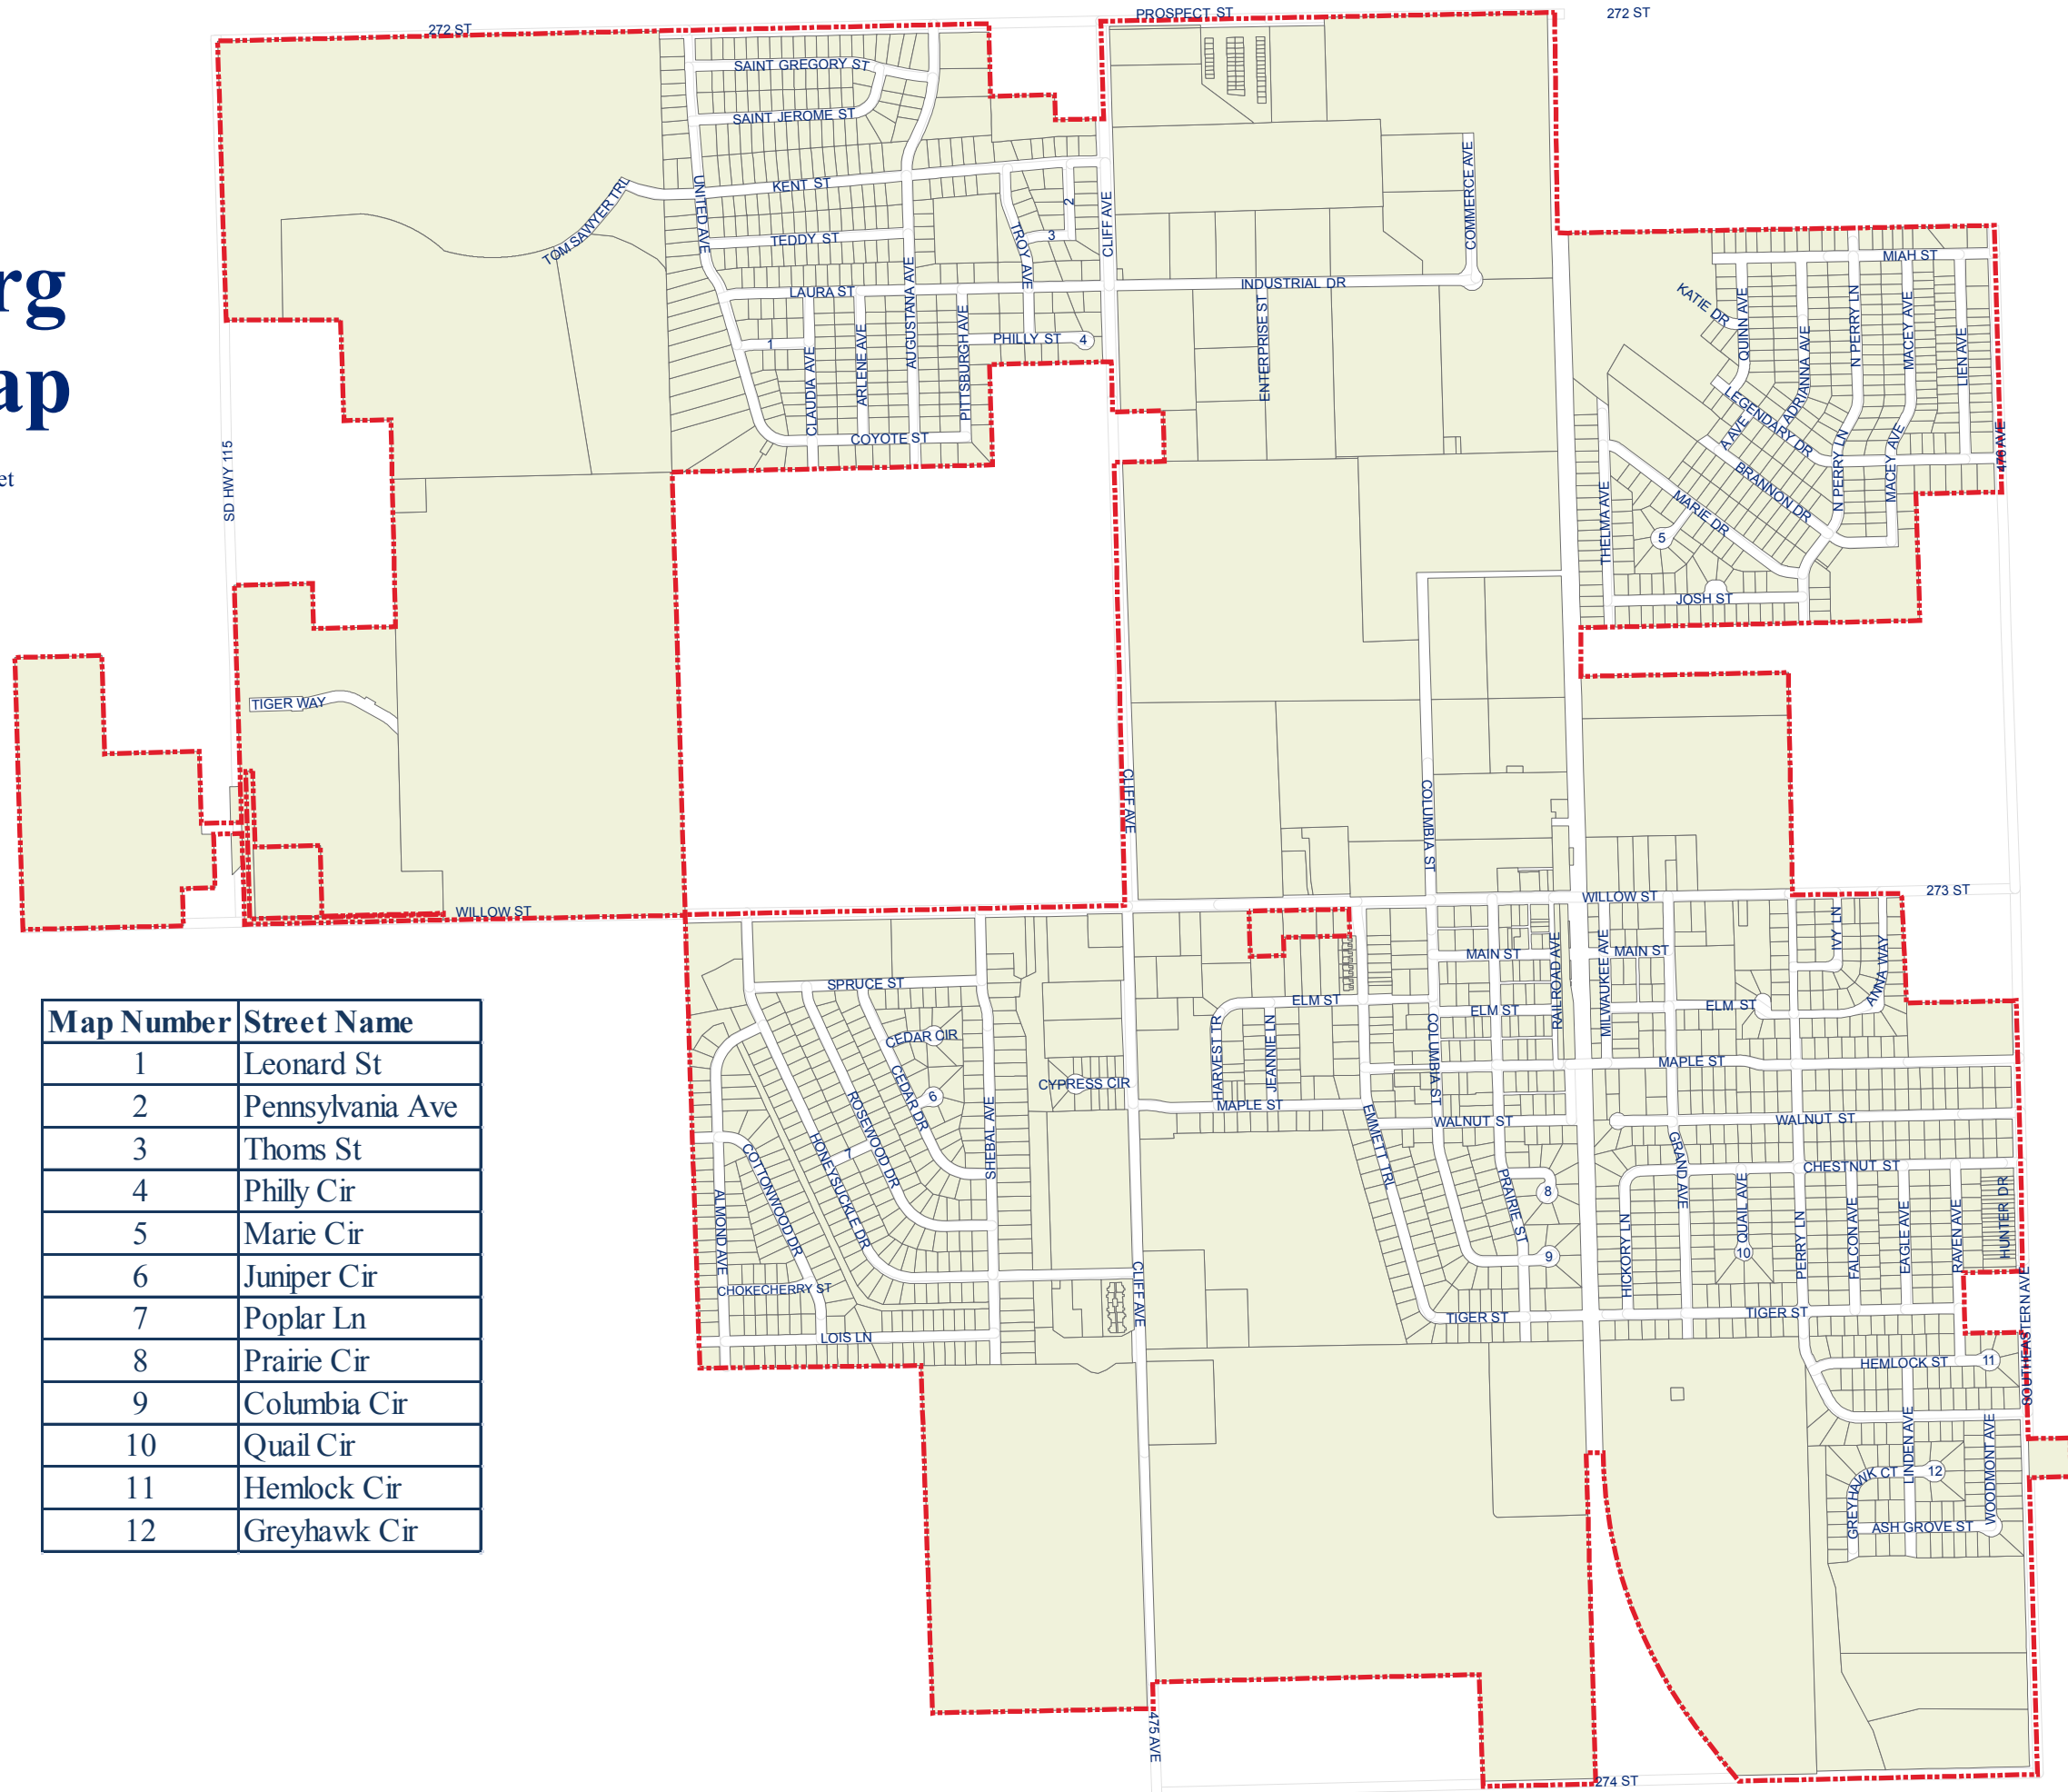

City of Harrisburg Street Map

Map Number	Street Name
1	Leonard St
2	Pennsylvania Ave
3	Thoms St
4	Philly Cir
5	Marie Cir
6	Juniper Cir
7	Poplar Ln
8	Prairie Cir
9	Columbia Cir
10	Quail Cir
11	Hemlock Cir
12	Greyhawk Cir